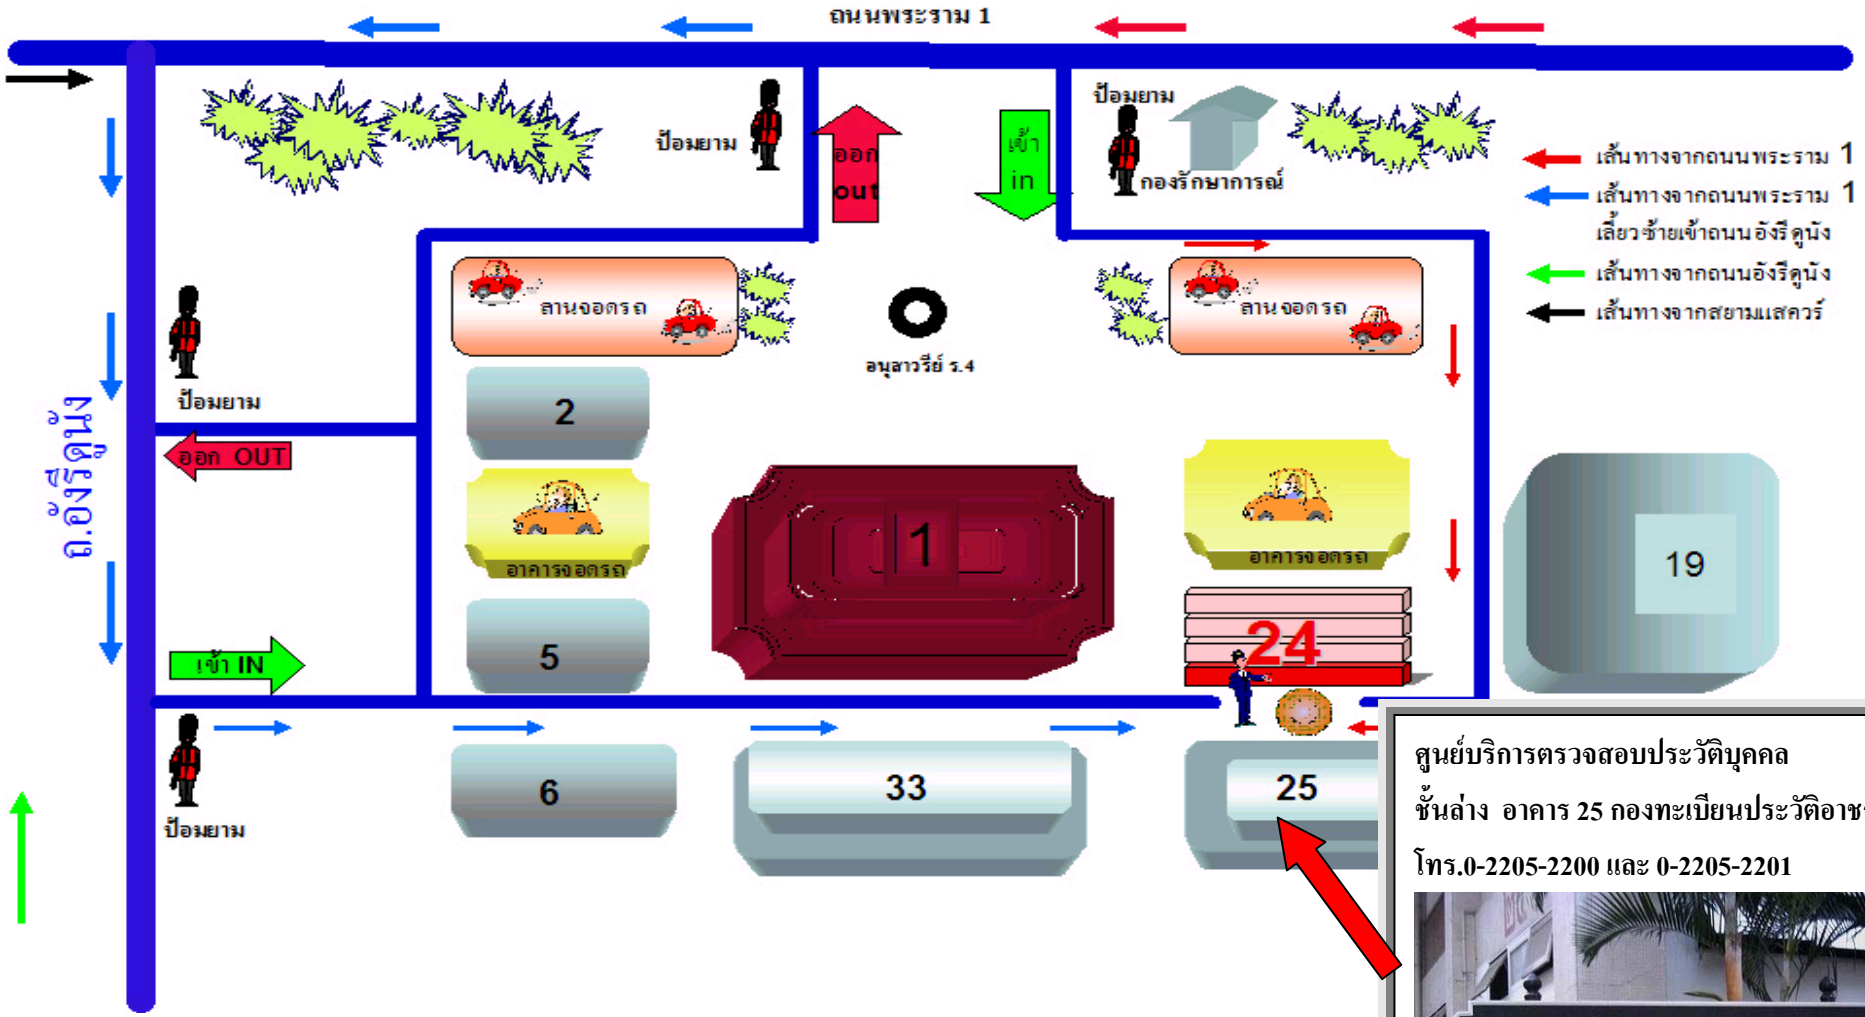

# แผนที่สำนักงานตำรวจแห่งชาติ ROYAL THAI POLICE HQ. MAP

# แผนที่ในสำนักงานตำรวจแห่งชาติ ไปอาคาร 24

สถานีรถไฟท่า สยามสแควร์

- เส้นทางจากถนนพระราม 1
- เส้นทางจากถนนพระราม 1 เลี้ยวซ้ายเข้าถนน อังรีศูรินทร์
- เส้นทางจากถนนอังรีศูรินทร์
- เส้นทางจากสยามสแควร์

ศูนย์บริการตรวจสอบประวัติบุคคล  
 ชั้นล่าง อาคาร 25 กองทะเบียนประวัติอาชญากร  
 โทร.0-2205-2200 และ 0-2205-2201