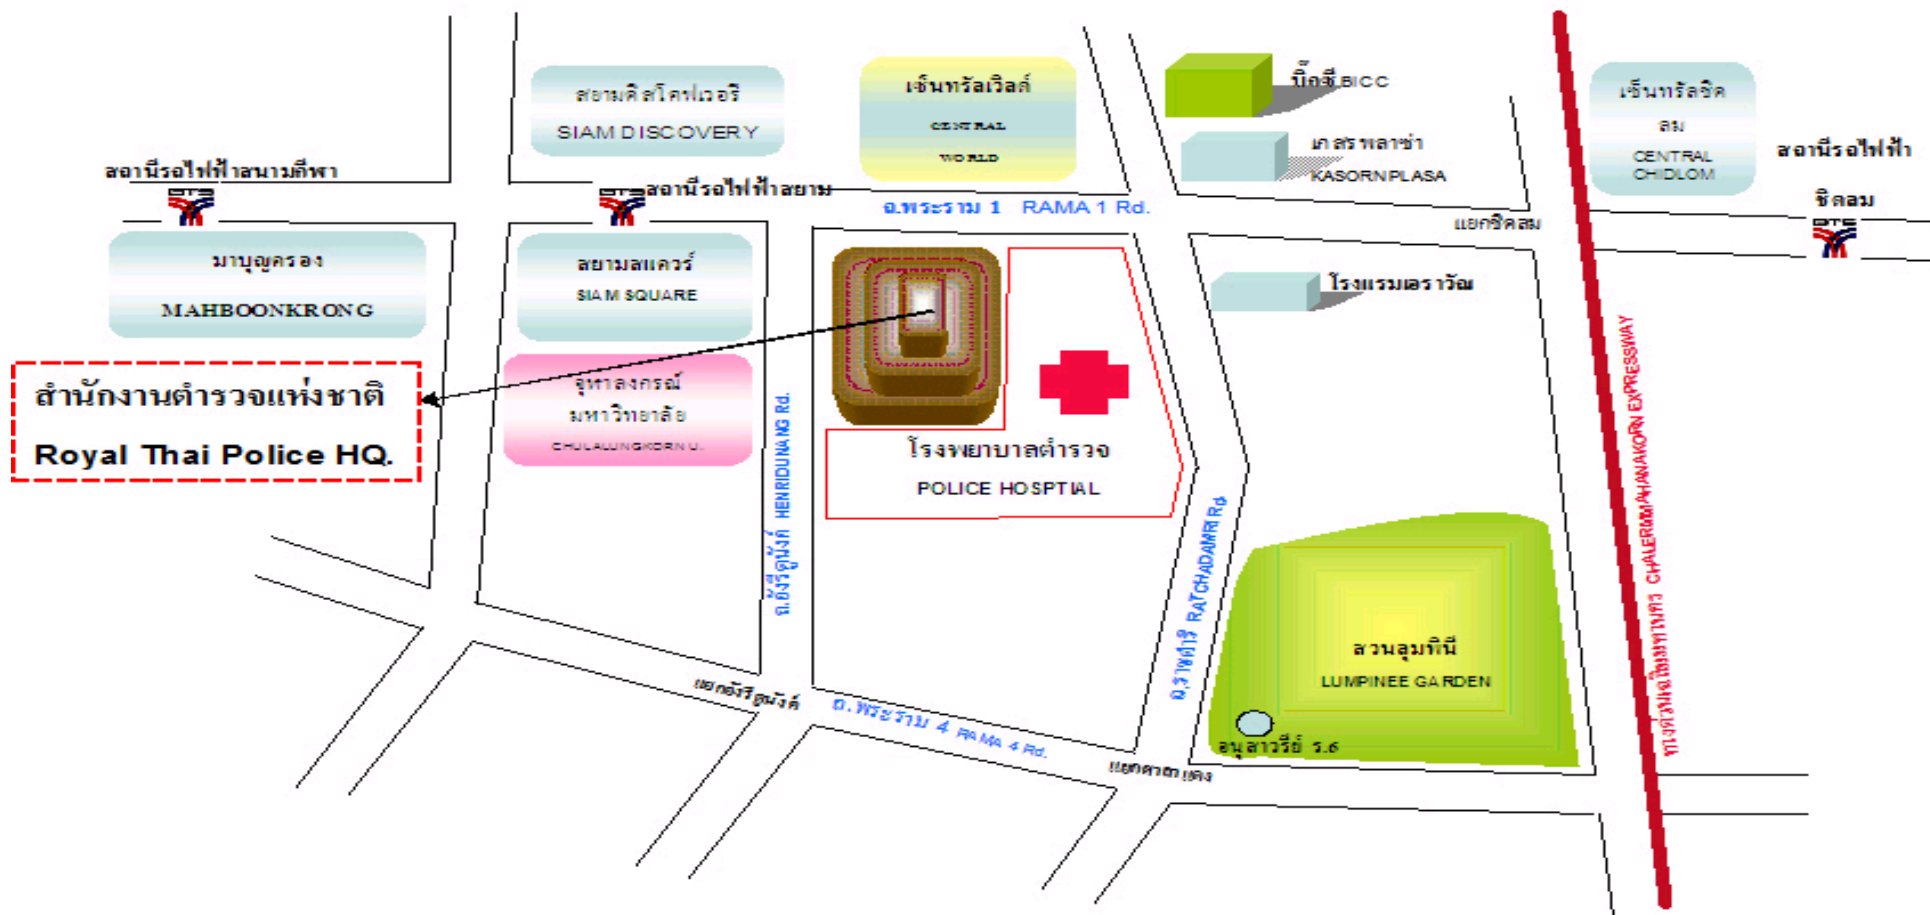

# แผนที่สำนักงานตำรวจแห่งชาติ ROYAL THAI POLICE HQ. MAP

# แผนที่ในสำนักงานตำรวจแห่งชาติ ไปอาคาร 24

สถานีรถไฟท่า สยามสแควร์

- เส้นทางจากถนนพระราม 1
- เส้นทางจากถนนพระราม 1 เลี้ยวซ้ายเข้าถนน อังรีศูรินทร์
- เส้นทางจากถนนอังรีศูรินทร์
- เส้นทางจากสยามสแควร์

ศูนย์บริการตรวจสอบประวัติบุคคล  
 ชั้นล่าง อาคาร 25 กองทะเบียนประวัติอาชญากร  
 โทร.0-2205-2200 และ 0-2205-2201